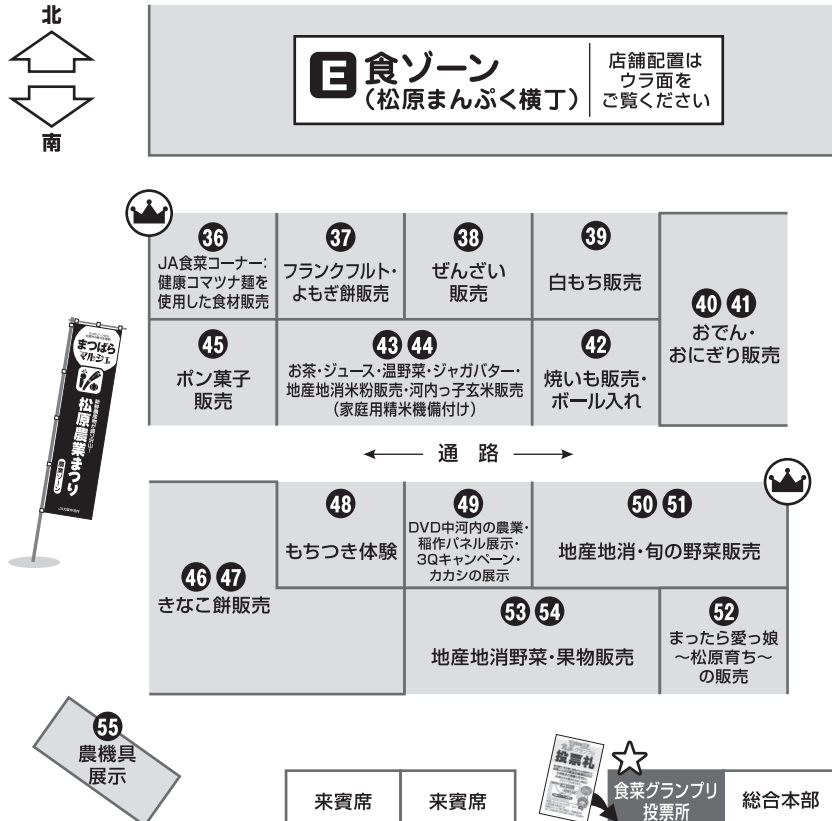

15	16	17	18
一口サイズの和菓子・ブチ焼いも	焼きたてのパン・菓子	ふつうのチーズケーキ・ガトーショコラ・アップルパイ	ドーナツ・コーヒータン・コーヒータン

**D 産業ゾーン(同時開催)**

**産業フェア in まつばら'11**

出展34ブース

魅力ある色とりどりの企業が大集合! 企業の独自性や技術力・新製品の展示やPRなどが盛り沢山! 即売もごさいます。ぜひお立ち寄りください。

産業ゾーンの配置につきましては、ゾーン入口にて配布しております「会場案内図」をご覧ください。

B まちの魅力づくりブース

**ミートコーナー**

- ・大阪府食肉事業協同組合連合会
- ・南大阪食肉市場株式会社

焼肉の試食・精肉の販売(パック売り)  
国産牛肉消費拡大イベント!  
買ってモ〜、食べてモ〜、やっぱり国産食肉!

市花のPR、実のなる木など販売

富士宮やきそば **ゲスト出店**

あの全国9級グルメ2年連続グランプリの富士宮やきそばがゲストで登場!

C 農業ゾーン(松原農業まつり)

※下の配置図内の取扱品目は12日⊕のものです。13日⊕は会場でご確認ください。

12日⊕参加店舗一覧

- ③⑥ JA大阪中河内
- ③⑦ JA大阪中河内 松原地区女性会 布忍支部
- ③⑧ JA大阪中河内 松原地区女性会 天美支部
- ③⑨ JA大阪中河内 松原地区女性会 松原支部
- ④④① JA大阪中河内 松原地区女性会 恵我支部・三宅支部
- ④② 中河内農林年金友の会(APA)
- ④③④④ JA大阪中河内
- ④⑤ JA大阪中河内
- ④⑥④⑦ JA大阪中河内
- ④⑧ JA大阪中河内
- ④⑨ JA大阪中河内
- ④⑩ JA大阪中河内 食農教育コーナー
- ⑤① 朝市くらぶ
- ⑤② まつたら愛っ娘工コ農産物
- ⑤③⑤④ JA大阪中河内 松原地区 成年部
- ⑤⑤ 農機具展示